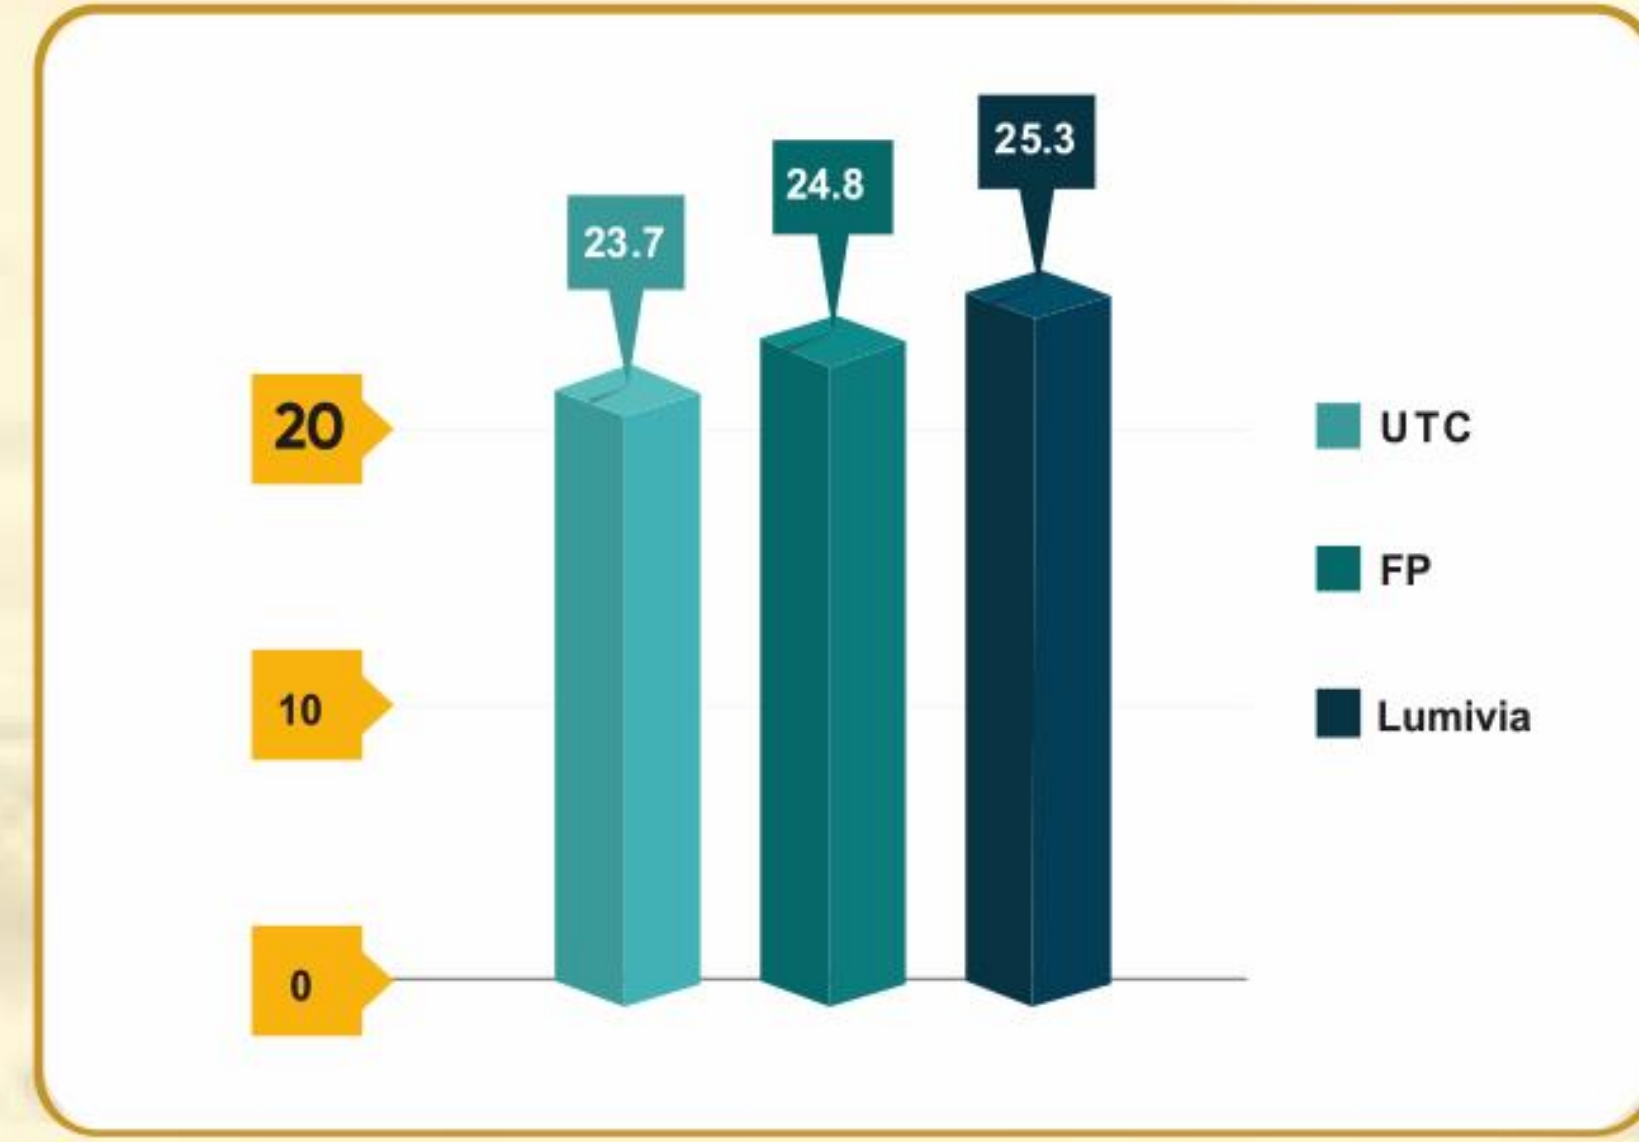

গাছের জনসংখ্যা
তুলনামূলকভাবে বেশি

প্রাথমিক ও ভালো
ফসল স্থাপন

ফলাফল যা আপনার জীবনকে সুন্দর করে তোলে

1000 দানার ওজন

ফলন (কুইন্টালএকর)

UTC = control FC = Farmer's practice

সারা দেশে বিভিন্ন কৃষকের ক্ষেত্রে পরিচালিত অভ্যন্তরীণ ট্রায়ালের তথ্য অনুযায়ী।