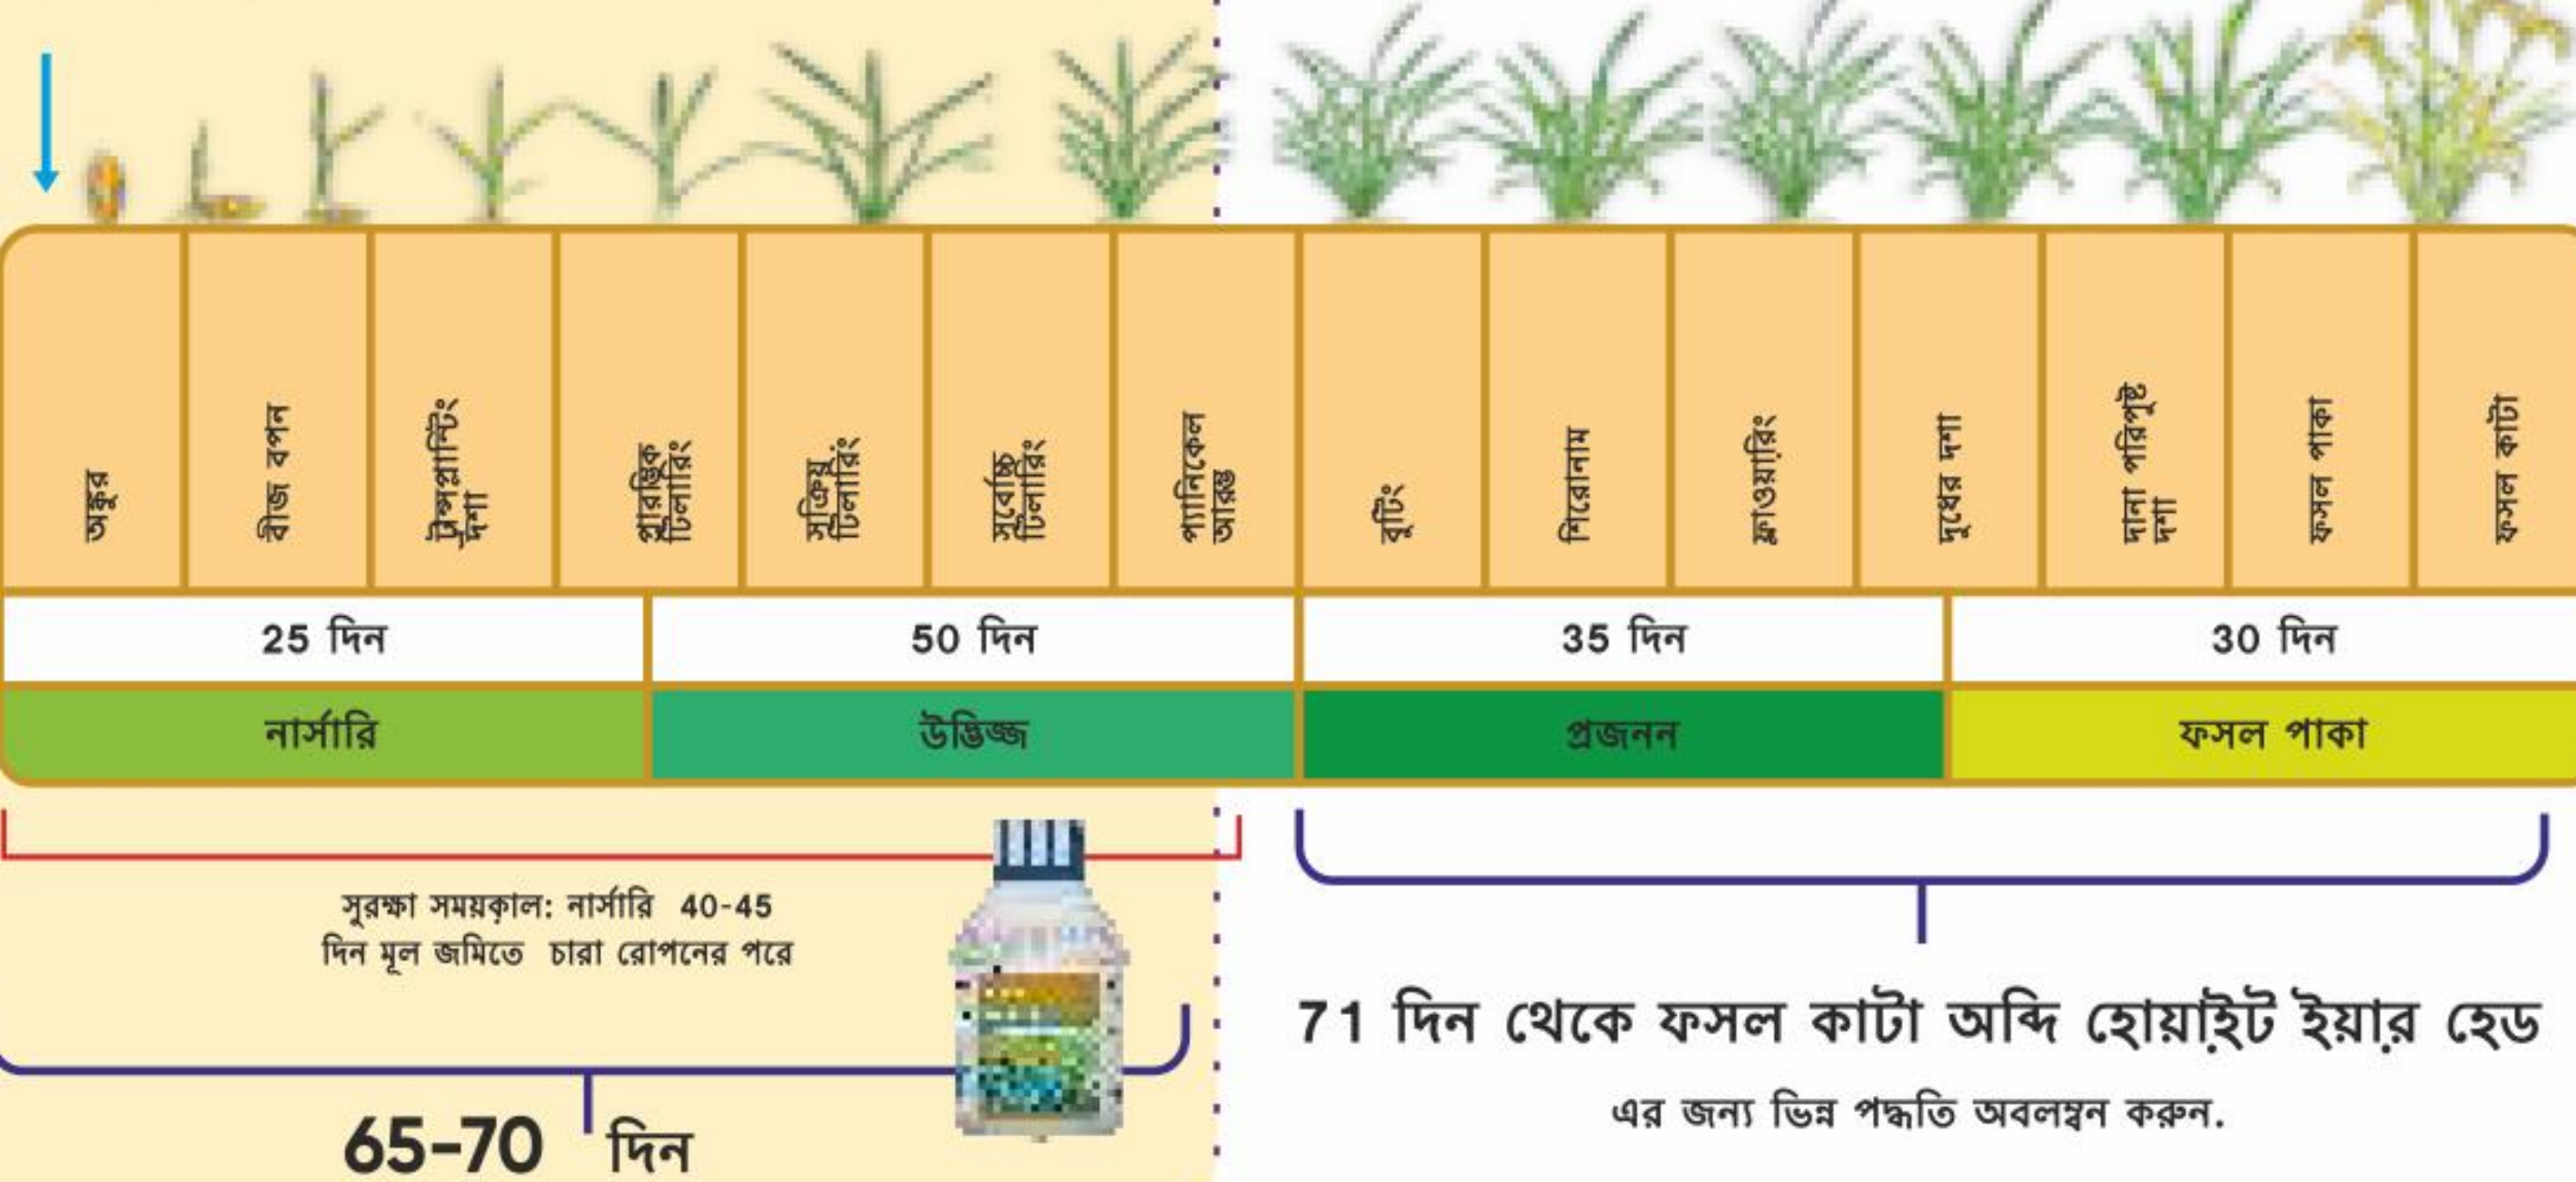

চক্ষু সংক্রমণের নিরীক্ষণ হ্রাস করে

চক্ষু নিয়ন্ত্রণের জন্য জল ব্যবস্থাপনার উপর নির্ভরতা হ্রাস করে

বর্ষায় মাজরা পোকা নিয়ন্ত্রণ প্রয়োগের জন্য আবহাওয়ার উপর নির্ভরতা হ্রাস করে

উচ্চতর চারা

- লুমিভিয়া® চিকিৎসা বীজ একটি শক্তিশালী এবং সক্রিয় সঞ্জে অভিন্ন চারা উত্থান দেখায় মূল ব্যবস্থা.
- চারা সুস্থ, সবল এবং তাড়াতাড়ি রোপনের জন্য প্রস্তুত।
- লুমিভিয়া® চিকিৎসা করা বীজ শক্তিশালী চারা উৎপাদন করে, সম্ভাব্যভাবে কৃষকের প্রচেষ্টা এবং সময় বাঁচায়.,

ভাল, অভিন্ন, এবং তাড়াতাড়ি অঙ্কুরোদগম

বলিষ্ঠ, সবল এবং সক্রিয় শিকড়

প্রারম্ভিক প্রতিস্থাপনের জন্য প্রস্তুত

নিয়ন্ত্রণের দীর্ঘ মেয়াদ

- লুমিভিয়া® প্রথম দিন থেকে মাজরা পোকা বিরুদ্ধে উচ্চতর এবং বর্ধিত সুরক্ষা প্রদান করে, চারা রোপন করার 65-70 দিন পর্যন্ত সর্বোত্তম ফসল বৃদ্ধি নিশ্চিত করে।
- প্রচলিত মাজরা পোকা (ডেড হার্ট) নিয়ন্ত্রণ সমাধান ব্যবহার করার ঝামেলা কমায় . ফসলের উদ্ভিজ্জ পর্যায়ে . অর্থাৎ বপনের 65 থেকে 70 দিন পর্যন্ত।

গাছের জনসংখ্যা
তুলনামূলকভাবে বেশি

প্রাথমিক ও ভালো
ফসল স্থাপন

ফলাফল যা আপনার জীবনকে সুন্দর করে তোলে

1000 দানার ওজন

ফলন (কুইন্টালএকর)

UTC = control FC = Farmer's practice

সারা দেশে বিভিন্ন কৃষকের ক্ষেত্রে পরিচালিত অভ্যন্তরীণ ট্রায়ালের তথ্য অনুযায়ী।

বীজ শোধন

লুমিভিয়া স্যাট

বীজ ফলিত প্রযুক্তির সুবিধা (SAT)

- ঐচ্ছিক টেকসই কৃষি অনুশীলনের জন্য একটি জলবায়ু-স্মার্ট কৃষি সরঞ্জাম।
- পরিবেশ বান্ধব, ন্যূনতম এক্সপোজার সহ।
- প্রয়োগের জন্য কম জল প্রয়োজন।
- আবেদনের জন্য বাহ্যিক কারণের উপর নির্ভরতা হ্রাস।
- একক ইন্টিগ্রেটেড পেস্ট ম্যানেজমেন্ট (IPM) প্রোগ্রামের ভিত্তি হিসাবে কাজ করে।
- শক্তিশালী চারা স্থাপন এবং প্রাণশক্তি প্রচার করে।
- সর্বাধিক সুবিধার জন্য ফসলের ফলন রক্ষা করে।