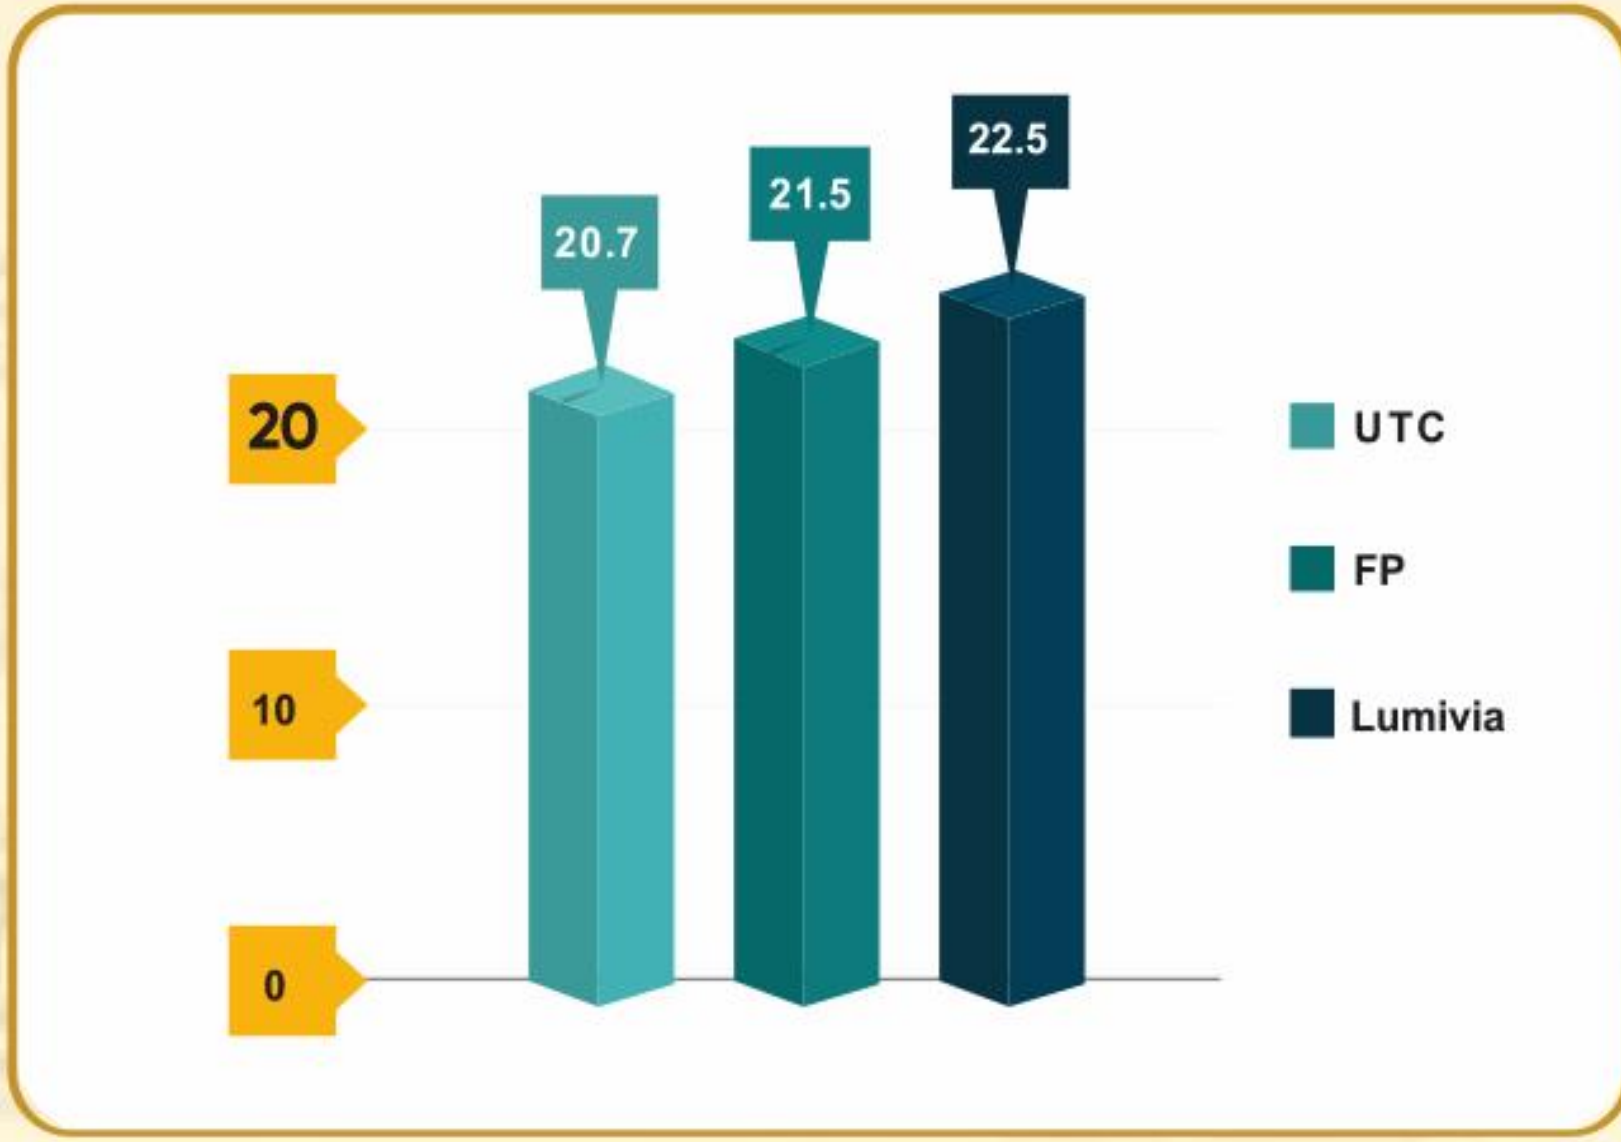

গাছের জনসংখ্যা
তুলনামূলকভাবে বেশি

প্রাথমিক ও ভালো
ফসল স্থাপন

ফলাফল যা আপনার জীবনকে সুন্দর করে তোলে

1000 দানার ওজন

ফলন (কুইন্টালএকর)

UTC = control FC = Farmer's practice

সারা দেশে বিভিন্ন কৃষকের ক্ষেত্রে পরিচালিত অভ্যন্তরীণ ট্রায়ালের তথ্য অনুযায়ী।